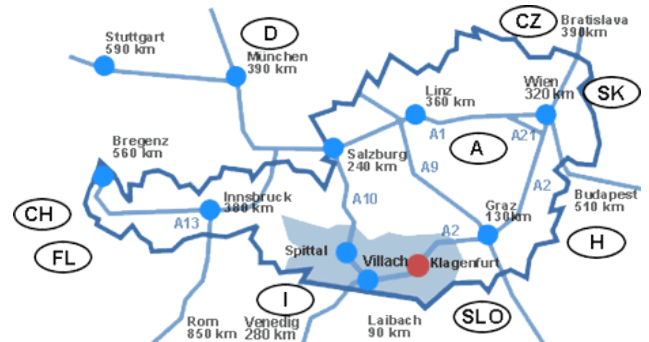

## Anfahrt + Übernachtungsmöglichkeiten

- Alpe Adria Hotel
- Pension Kuttnig
- Sinos Hotel
- VisitKlagenfurt
- Booking
- Trivago

[>>> Homepage <<<](#)  
[>>> Homepage <<<](#)  
[>>> Homepage <<<](#)  
[>>> Homepage <<<](#)  
[>>> Homepage <<<](#)  
[>>> Homepage <<<](#)

Die Zimmerpreise ändern sich ständig daher keine Preis Angaben!

- Spielort : Messehalle 3 im Obergeschoss , 9020 Klagenfurt
- Route selber Planen unter [>>> Google Maps <<<](#)
- Parkmöglichkeiten rundum das Messengelände so wie kostenpflichtiges Parken im Parkhaus oder Parkplatz am Messengelände.
- Einfahrt zum Messengelände von Florian-Gröger-Straße
- Taxi 0463 2711 oder 0463 31111