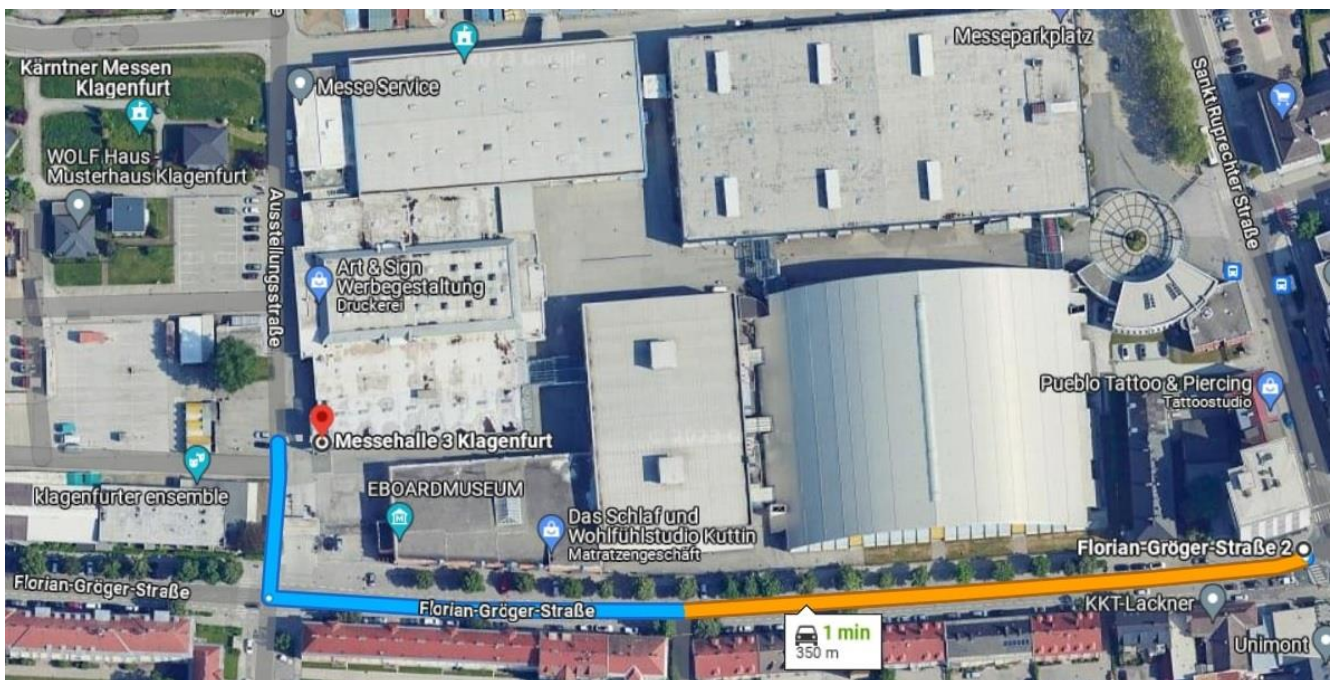

## Anfahrt + Übernachtungsmöglichkeiten

- Alpe Adria Hotel
- Pension Kuttnig
- Sinos Hotel
- VisitKlagenfurt
- Booking
- Trivago

[>>> Homepage <<<](#)  
[>>> Homepage <<<](#)  
[>>> Homepage <<<](#)  
[>>> Homepage <<<](#)  
[>>> Homepage <<<](#)  
[>>> Homepage <<<](#)

Die Zimmerpreise ändern sich ständig daher keine Preis Angaben!

- Spielort : Messehalle 3 im Obergeschoss , 9020 Klagenfurt
- Route selber Planen unter [>>> Google Maps <<<](#)
- Parkmöglichkeiten rundum das Messengelände so wie kostenpflichtiges Parken im Parkhaus oder Parkplatz am Messengelände.
- Einfahrt zum Messengelände von Florian-Gröger-Straße
- Taxi 0463 2711 oder 0463 31111